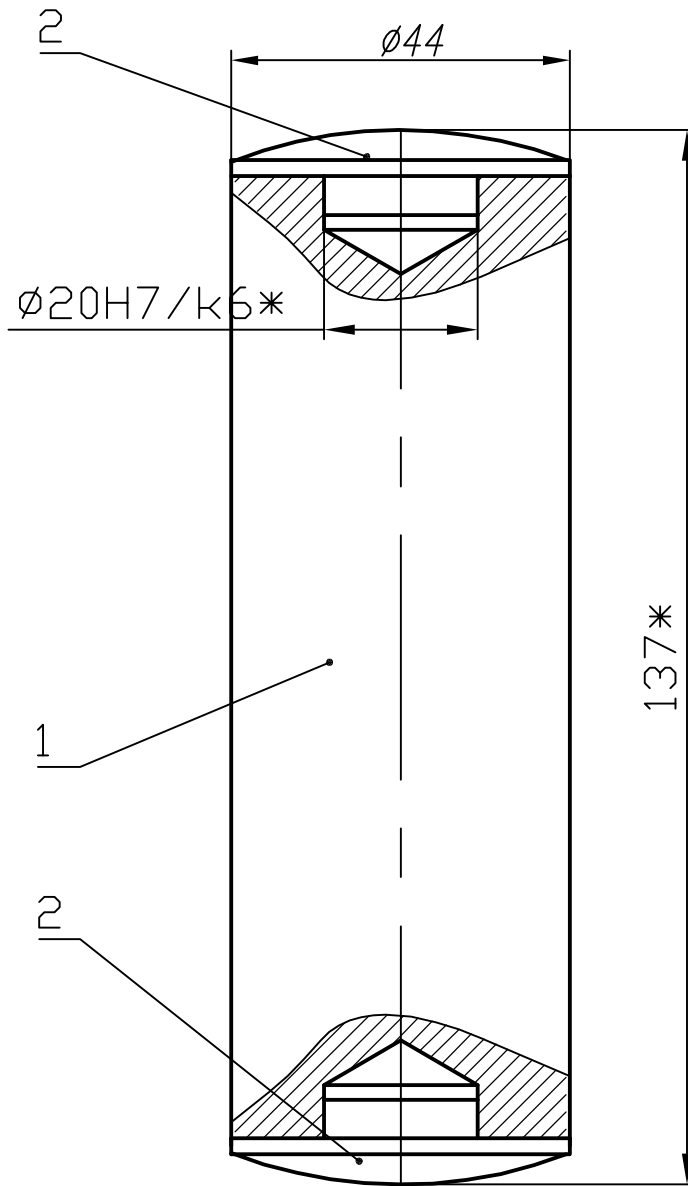

ЭАП-24-01.000СБ

Первое применение

Справочный N

Подп. и дата

Взам. инв. N Инв. N дубл. N

Подп. и дата

Инв. N подл. Подп. и дата

\*Размеры для справок.

ЭАП-24-02.000СБ N2

Прижим  
N2

Изм.	Лист	N докум.	Подп.	Дата
Разраб.		Чудаев		16.02.11
Пров.				
Утв.				

Лит.	Масса	Масштаб
		1:1
Лист		Листов 1
К сборочному ЭАП-24-00.000		